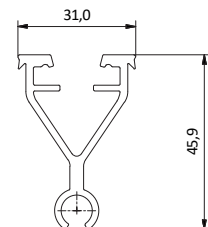

S:FLEX Lift Adapter Multi front part

S:FLEX Lift Adapter Multi vorne

description/*Artikelbezeichnung:*

S:FLEX Lift Adapter Multi front part/*S:FLEX Lift Adapter Multi vorne*

art.-no./*Artikelnummer:*

720-200-610

Product Data/*Artikeldaten*

material identification/*Werkstoffbezeichnung:* EN AW-6063 T6
(EN AW-*AlMg0,7Si*)

static values/*Statische Werte:*

I_x	=	5,331 cm ⁴
I_y	=	1,781 cm ⁴
W_x	=	1,939 cm ³
W_y	=	1,149 cm ³
A	=	2,571 cm ²

general values/*Allgemeine Werte:*

width/ <i>Breite</i>	=	31,0 mm
height/ <i>Höhe</i>	=	45,9 mm
weight/ <i>Gewicht</i>	=	0,069 kg
length/ <i>Länge</i>	=	100,00 mm