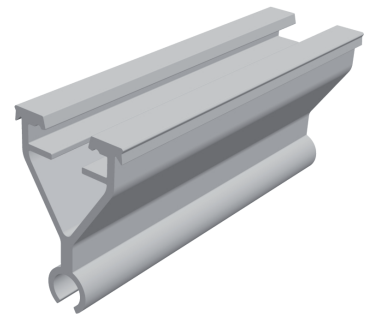

S:FLEX Lift Adapter Multi front part

S:FLEX Lift Adapter Multi vorne

description/*Artikelbezeichnung:*

S:FLEX Lift Adapter Multi front part/*S:FLEX Lift Adapter Multi vorne*

art.-no./*Artikelnummer:*

720-200-610

Product Data/*Artikeldaten*

material identification/*Werkstoffbezeichnung:* EN AW-6063 T6
(EN AW-*AlMg0,7Si*)

static values/*Statische Werte:*

I_x	=	5,331 cm ⁴
I_y	=	1,781 cm ⁴
W_x	=	1,939 cm ³
W_y	=	1,149 cm ³
A	=	2,571 cm ²