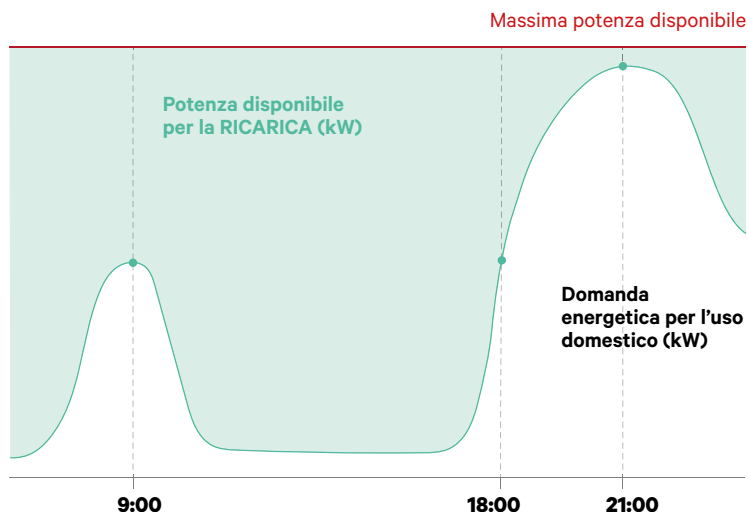

Ottimizza la tua casa con **la ricarica intelligente**

Power Boost

Power Boost distribuisce in modo dinamico l'energia disponibile tra il caricatore e il resto dei dispositivi presenti in casa, per evitare di eccedere la potenza disponibile nel tuo impianto e prevenire i blackout.

- ✓ **RICARICA INTELLIGENTE:**
  Misura la quantità di elettricità che consuma la tua casa e impiega il resto per caricare l'auto.
- ✓ **RICARICA SICURA:**
  Protegge gli impianti elettrici del tuo edificio e la rete locale.
- ✓ **USO OTTIMIZZATO:**
  Carica sempre con la massima potenza disponibile.

**Power Boost è una funzione aggiuntiva al tuo caricatore.
Compatibile con Pulsar Plus, Commander 2 e Quasar.*