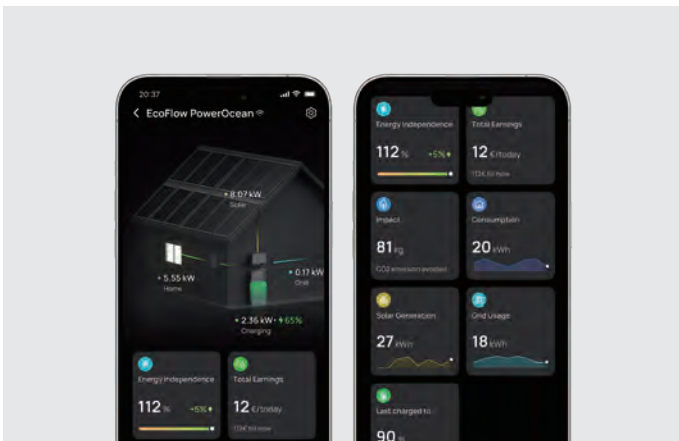

Accessori

Dongle 4G ESS

Aggiungi la connessione di rete 4G a EcoFlow PowerOcean monofase e comunica con l'unità in caso di assenza di rete Wi-Fi o Ethernet.

Pulsante di arresto di emergenza

Progettato per un arresto rapido che interrompa l'alimentazione dell'intero sistema.

App EcoFlow e portali Web

App EcoFlow e portali Web per gli utenti finali

- Monitoraggio intuitivo del flusso di energia
- Addio a bollette energetiche elevate con la modalità di alimentazione automatica
- Visualizzazione dei dati di generazione e consumo di energia tramite applicazione
- Personalizzazione della modalità di lavoro e dei parametri del sistema

Scansiona il codice QR per effettuare il download

App EcoFlow Pro e portali Web per installatori

- Processo di messa in funzione ultra veloce in tre passaggi
- Visualizzazione completa della mappa dei sistemi autorizzati
- Dati completi e dettagliati per supportare l'analisi dei guasti del sistema

Scansiona il codice QR per effettuare il download