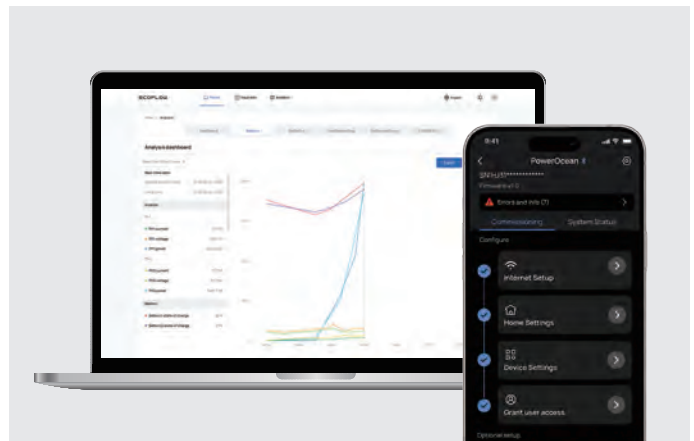

Accessori

Dongle 4G ESS

Aggiungi la connessione di rete 4G a EcoFlow PowerOcean monofase e comunica con l'unità in caso di assenza di rete Wi-Fi o Ethernet.

Pulsante di arresto di emergenza

Progettato per un arresto rapido che interrompa l'alimentazione dell'intero sistema.

App EcoFlow e portali Web

App EcoFlow e portali Web per gli utenti finali

- Monitoraggio intuitivo del flusso di energia
- Addio a bollette energetiche elevate con la modalità di alimentazione automatica
- Visualizzazione dei dati di generazione e consumo di energia tramite applicazione
- Personalizzazione della modalità di lavoro e dei parametri del sistema

Scansiona il codice QR per effettuare il download

App EcoFlow Pro e portali Web per installatori

- Processo di messa in funzione ultra veloce in tre passaggi
- Visualizzazione completa della mappa dei sistemi autorizzati
- Dati completi e dettagliati per supportare l'analisi dei guasti del sistema

Scansiona il codice QR per effettuare il download