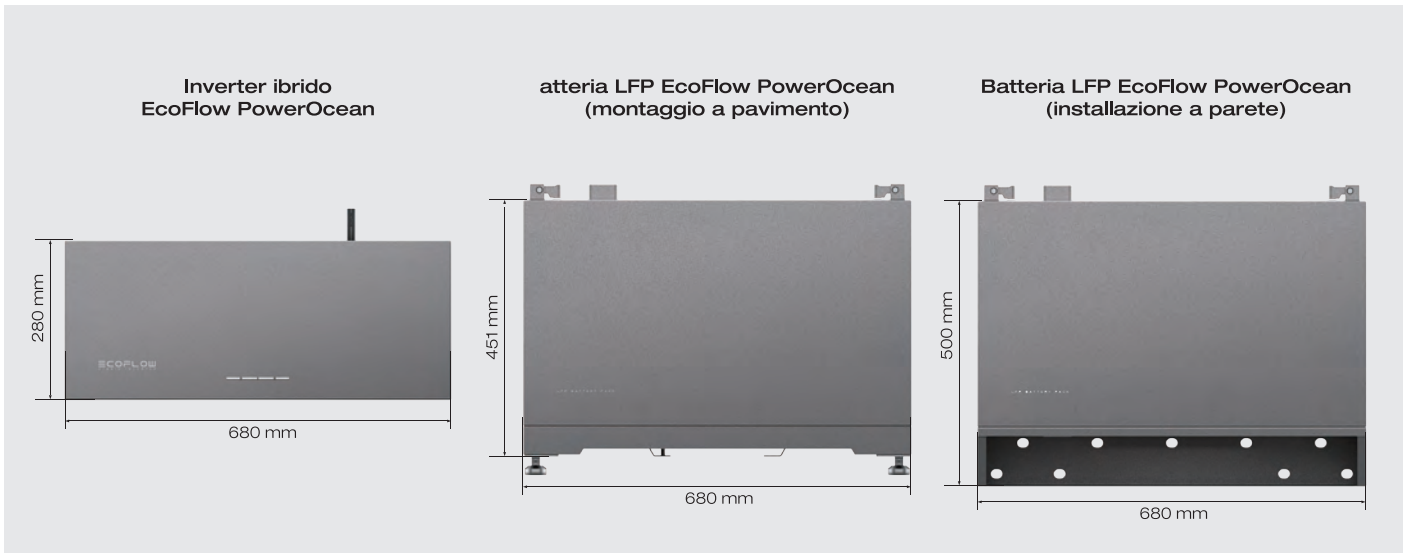

Plug-and-Play

Certificazione IP65 per la massima protezione

EcoFlow PowerOcean è dotato della certificazione IP65, che garantisce la massima resistenza alla polvere e ai getti d'acqua a bassa pressione provenienti da ogni direzione.

Opzioni di montaggio su misura per il tuo spazio.

La tua abitazione è uno spazio unico nel suo genere e il tuo PowerOcean deve riflettere questa unicità. Che tu stia cercando una soluzione salvaspazio con installazione a parete o preferisca una struttura montata a pavimento, EcoFlow offre entrambe le opzioni per fornirti stabilità e sicurezza degne di casa tua.