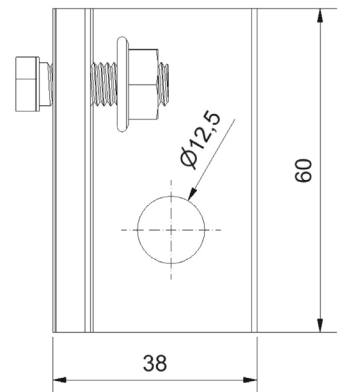

Bracket 60 mm, M12 complete

Winkel 60 mm, M12 komplett

description / Artikelbezeichnung:

Bracket 60 mm, M12 complete / Winkel 60 mm, M12 komplett

art.-no. / Artikelnummer:

30-700-018

Product Data / Artikeldaten

material identification / Werkstoffbezeichnung:

EN AW-6063 T6
(EN AW-AMg0,7Si)

general values / Allgemeine Werte:

wide / Breite	=	38,00 mm
height / Höhe	=	35,00 mm
weight / Gewicht	=	0,086 kg
length / Länge	=	60,00 mm

notice / Hinweise:

tightening torque: 12-15 Nm (M8x25) / Anzugsmoment: 12-15 Nm (M8x25)

static values of the items on request / Statische Werte der Einzelteile auf Nachfrage!

screw fitting / Verschraubung:

T-bolt M8x25 28/15 A2-70 / Hammerkopfschraube M8x25 28/15 A2-70

locking nut M8 similar DIN 6923 A2-70 / Sperrzahnmutter M8 ähnlich DIN 6923 A2-70