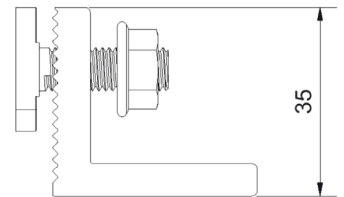

Bracket 60 mm, M12 complete

Winkel 60 mm, M12 komplett

description / Artikelbezeichnung:

Bracket 60 mm, M12 complete / Winkel 60 mm, M12 komplett

art.-no. / Artikelnummer:

30-700-018

Product Data / Artikeldaten

material identification / Werkstoffbezeichnung:

EN AW-6063 T6
(EN AW-AMg0,7Si)

general values / Allgemeine Werte:

wide / Breite	=	38,00 mm
height / Höhe	=	35,00 mm
weight / Gewicht	=	0,086 kg
length / Länge	=	60,00 mm

notice / Hinweise:

tightening torque: 12-15 Nm (M8x25) / Anzugsmoment: 12-15 Nm (M8x25)

static values of the items on request / Statische Werte der Einzelteile auf Nachfrage!

screw fitting / Verschraubung:

T-bolt M8x25 28/15 A2-70 / Hammerkopfschraube M8x25 28/15 A2-70

locking nut M8 similar DIN 6923 A2-70 / Sperrzahnmutter M8 ähnlich DIN 6923 A2-70